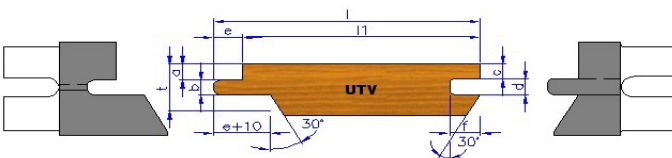

PANELLING CUTTER SET HS

- Tongue and groove cutter set.

PANELLING CUTTER SET UTS

D140 Z4	D160 Z4	D180 Z4	D180 Z6	D200 Z4	D200 Z6	D200 Z8
FA514004	FA516004	FA518004	FA518006	FA520004	FA520006	FA520008
D220 Z4	D220 Z6	D220 Z8	D220 Z10	D220 Z12	D250 Z12	D250 Z16
FA522004	FA522006	FA522008	FA522010	FA522012	FA525012	FA525016